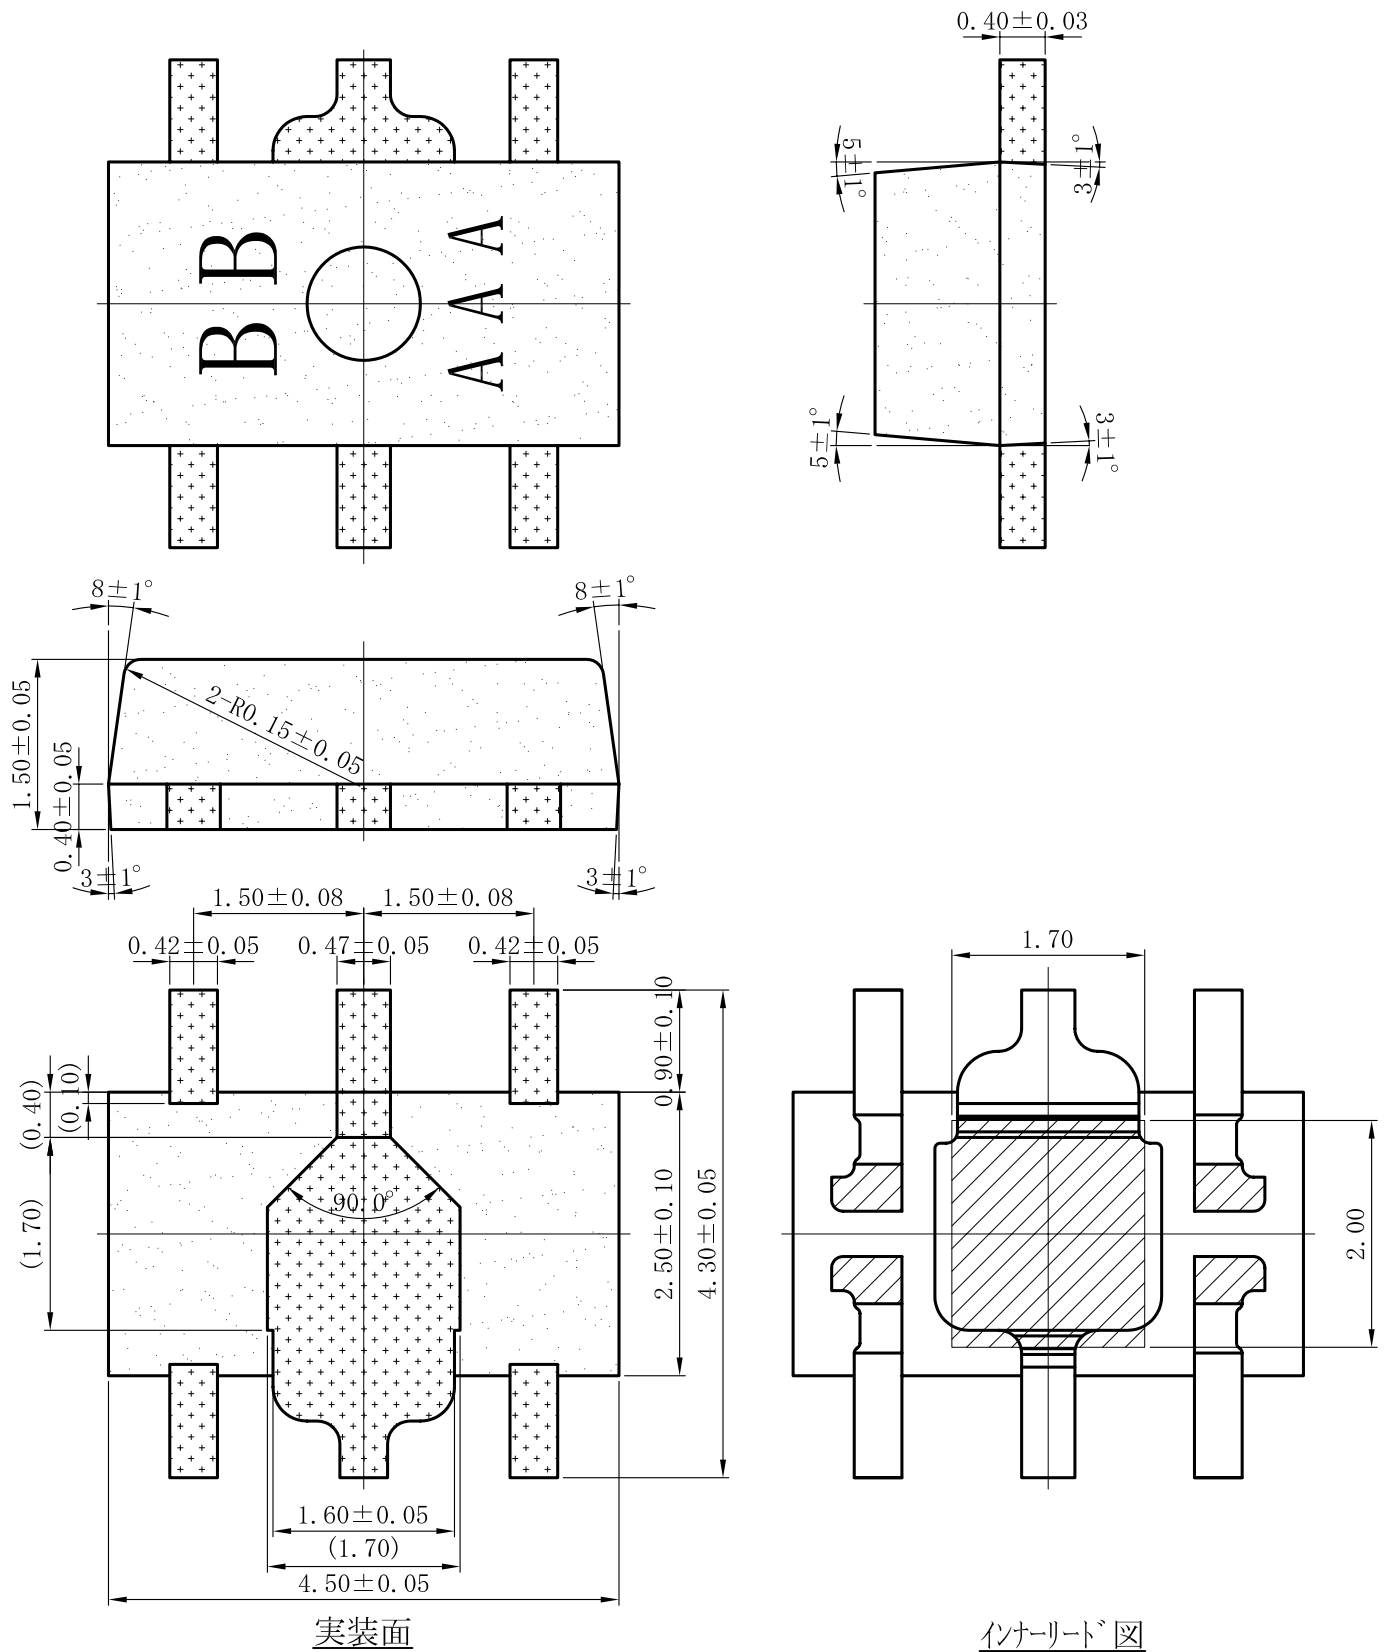

【 SOT-89-5 】

単位 : mm

●最大搭載チップサイズ… $1.60 \times 1.30 \times t0.45$